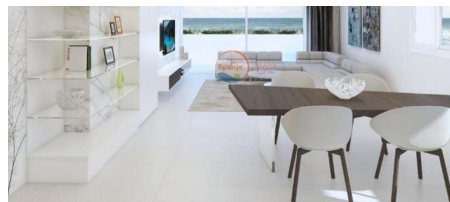

TE KOOP - APPARTEMENT

€ 535.500

Benitachell

Ref. 4518212

Aantal slaapkamers: 3

Bew. opp.: 259m²

Aantal badkamers: 2